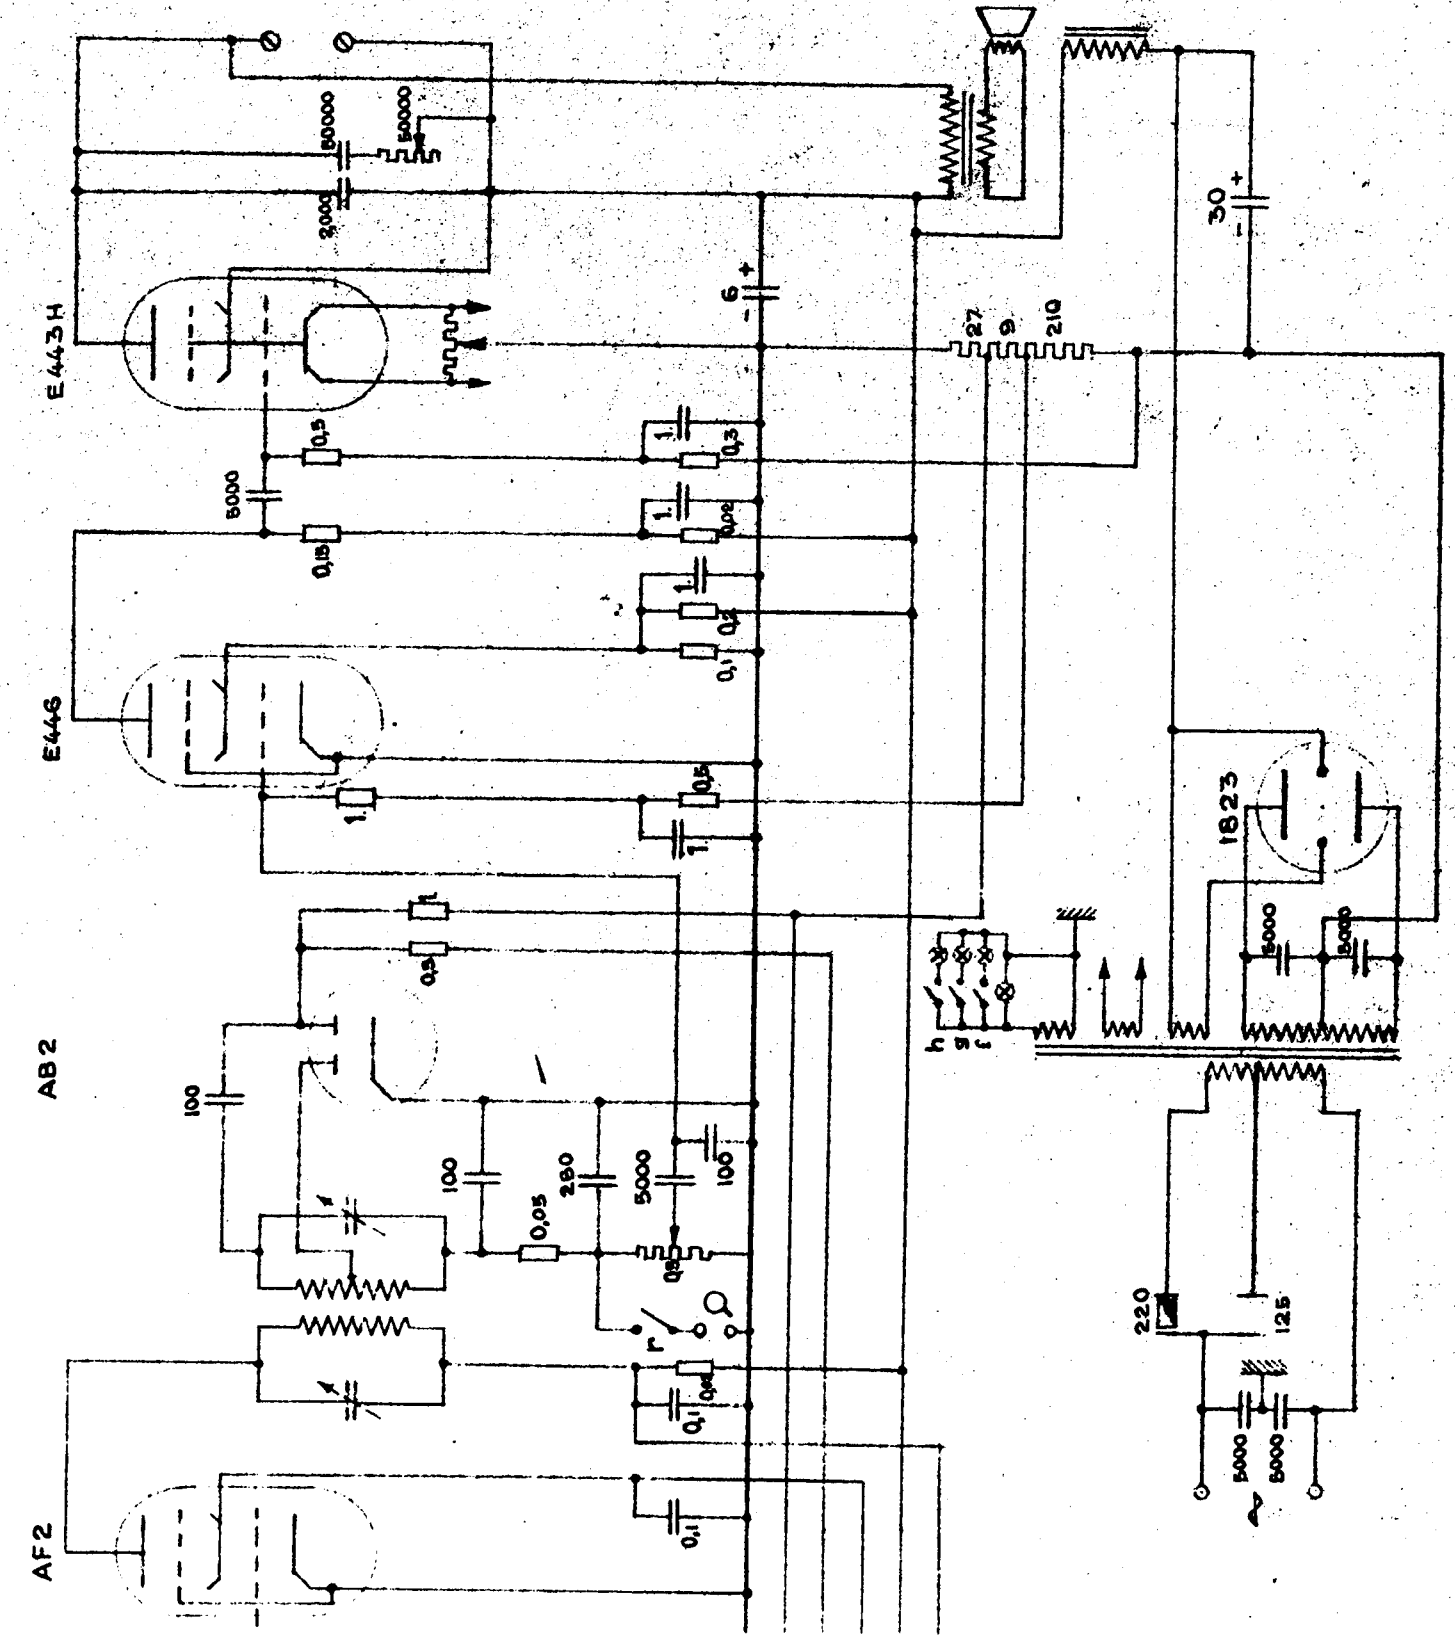

N.V. NEDERLANDSCHE INSTRUMENTENFABRIEK "WALDORP"
 SCHEMA APPARAAT TYPE 85 A

	UKG	K.G.	L.G.	P.U.
a	○	●	○	●
b	○	●	○	○
c	●	○	○	○
d	●	○	○	●
e	○	●	○	○
f	●	○	○	○
g	○	●	○	○
h	○	○	●	○
i	●	○	○	○
j	○	○	○	○
k	○	○	●	○
l	●	○	○	○
m	○	●	○	○
n	●	○	○	○
o	○	○	○	●
p	●	○	○	○
q	○	○	●	○
r	○	○	○	●